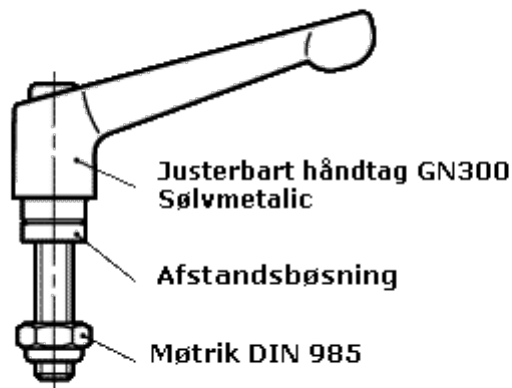

Varenummer: 20911M622
Beskrivelse: E+G
Rustfast Håndtag GN 911-M6-22

Mål

Skruestørrelse = M6x22